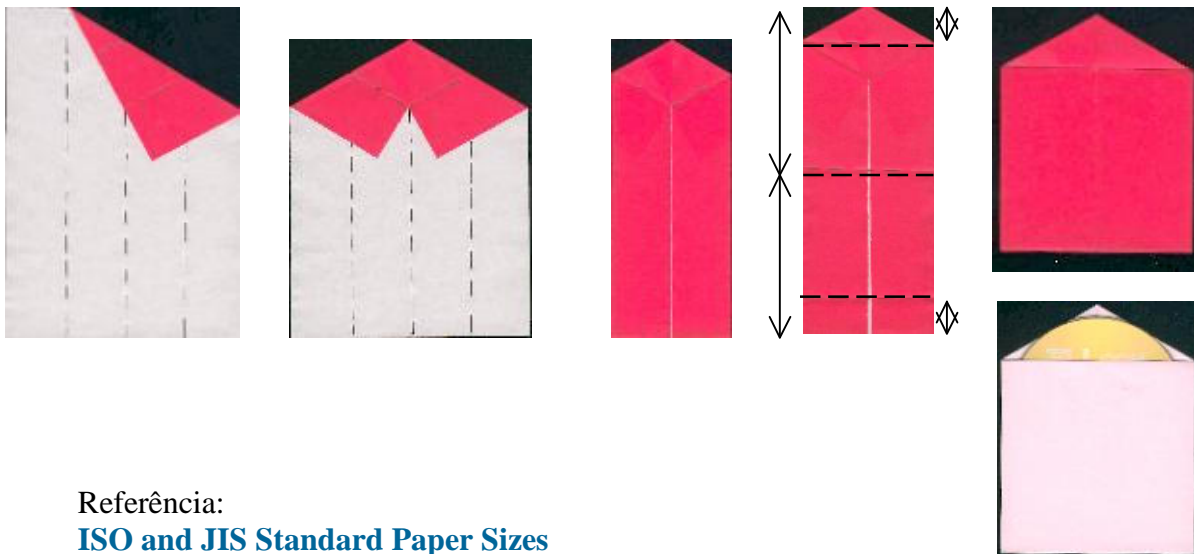

Origami envelope para CD com papel B4 japonês
Hideo Kumayama / 05 de setembro de 2007

JIS B Series paper size		
Name	MM	Inches
B4	257 x 364	10 1/8 x 14 5/16

Referência:

[ISO and JIS Standard Paper Sizes](http://home.inter.net/eds/paper/papersize.html)