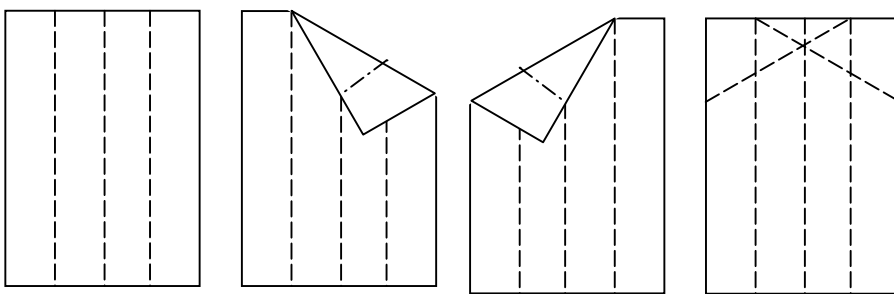

Origami envelope para CD com papel B4 japonês
Hideo Kumayama / 05 de setembro de 2007

JIS B Series paper size		
Name	MM	Inches
B4	257 x 364	10 1/8 x 14 5/16

Referência:

[ISO and JIS Standard Paper Sizes](http://home.inter.net/eds/paper/papersize.html)